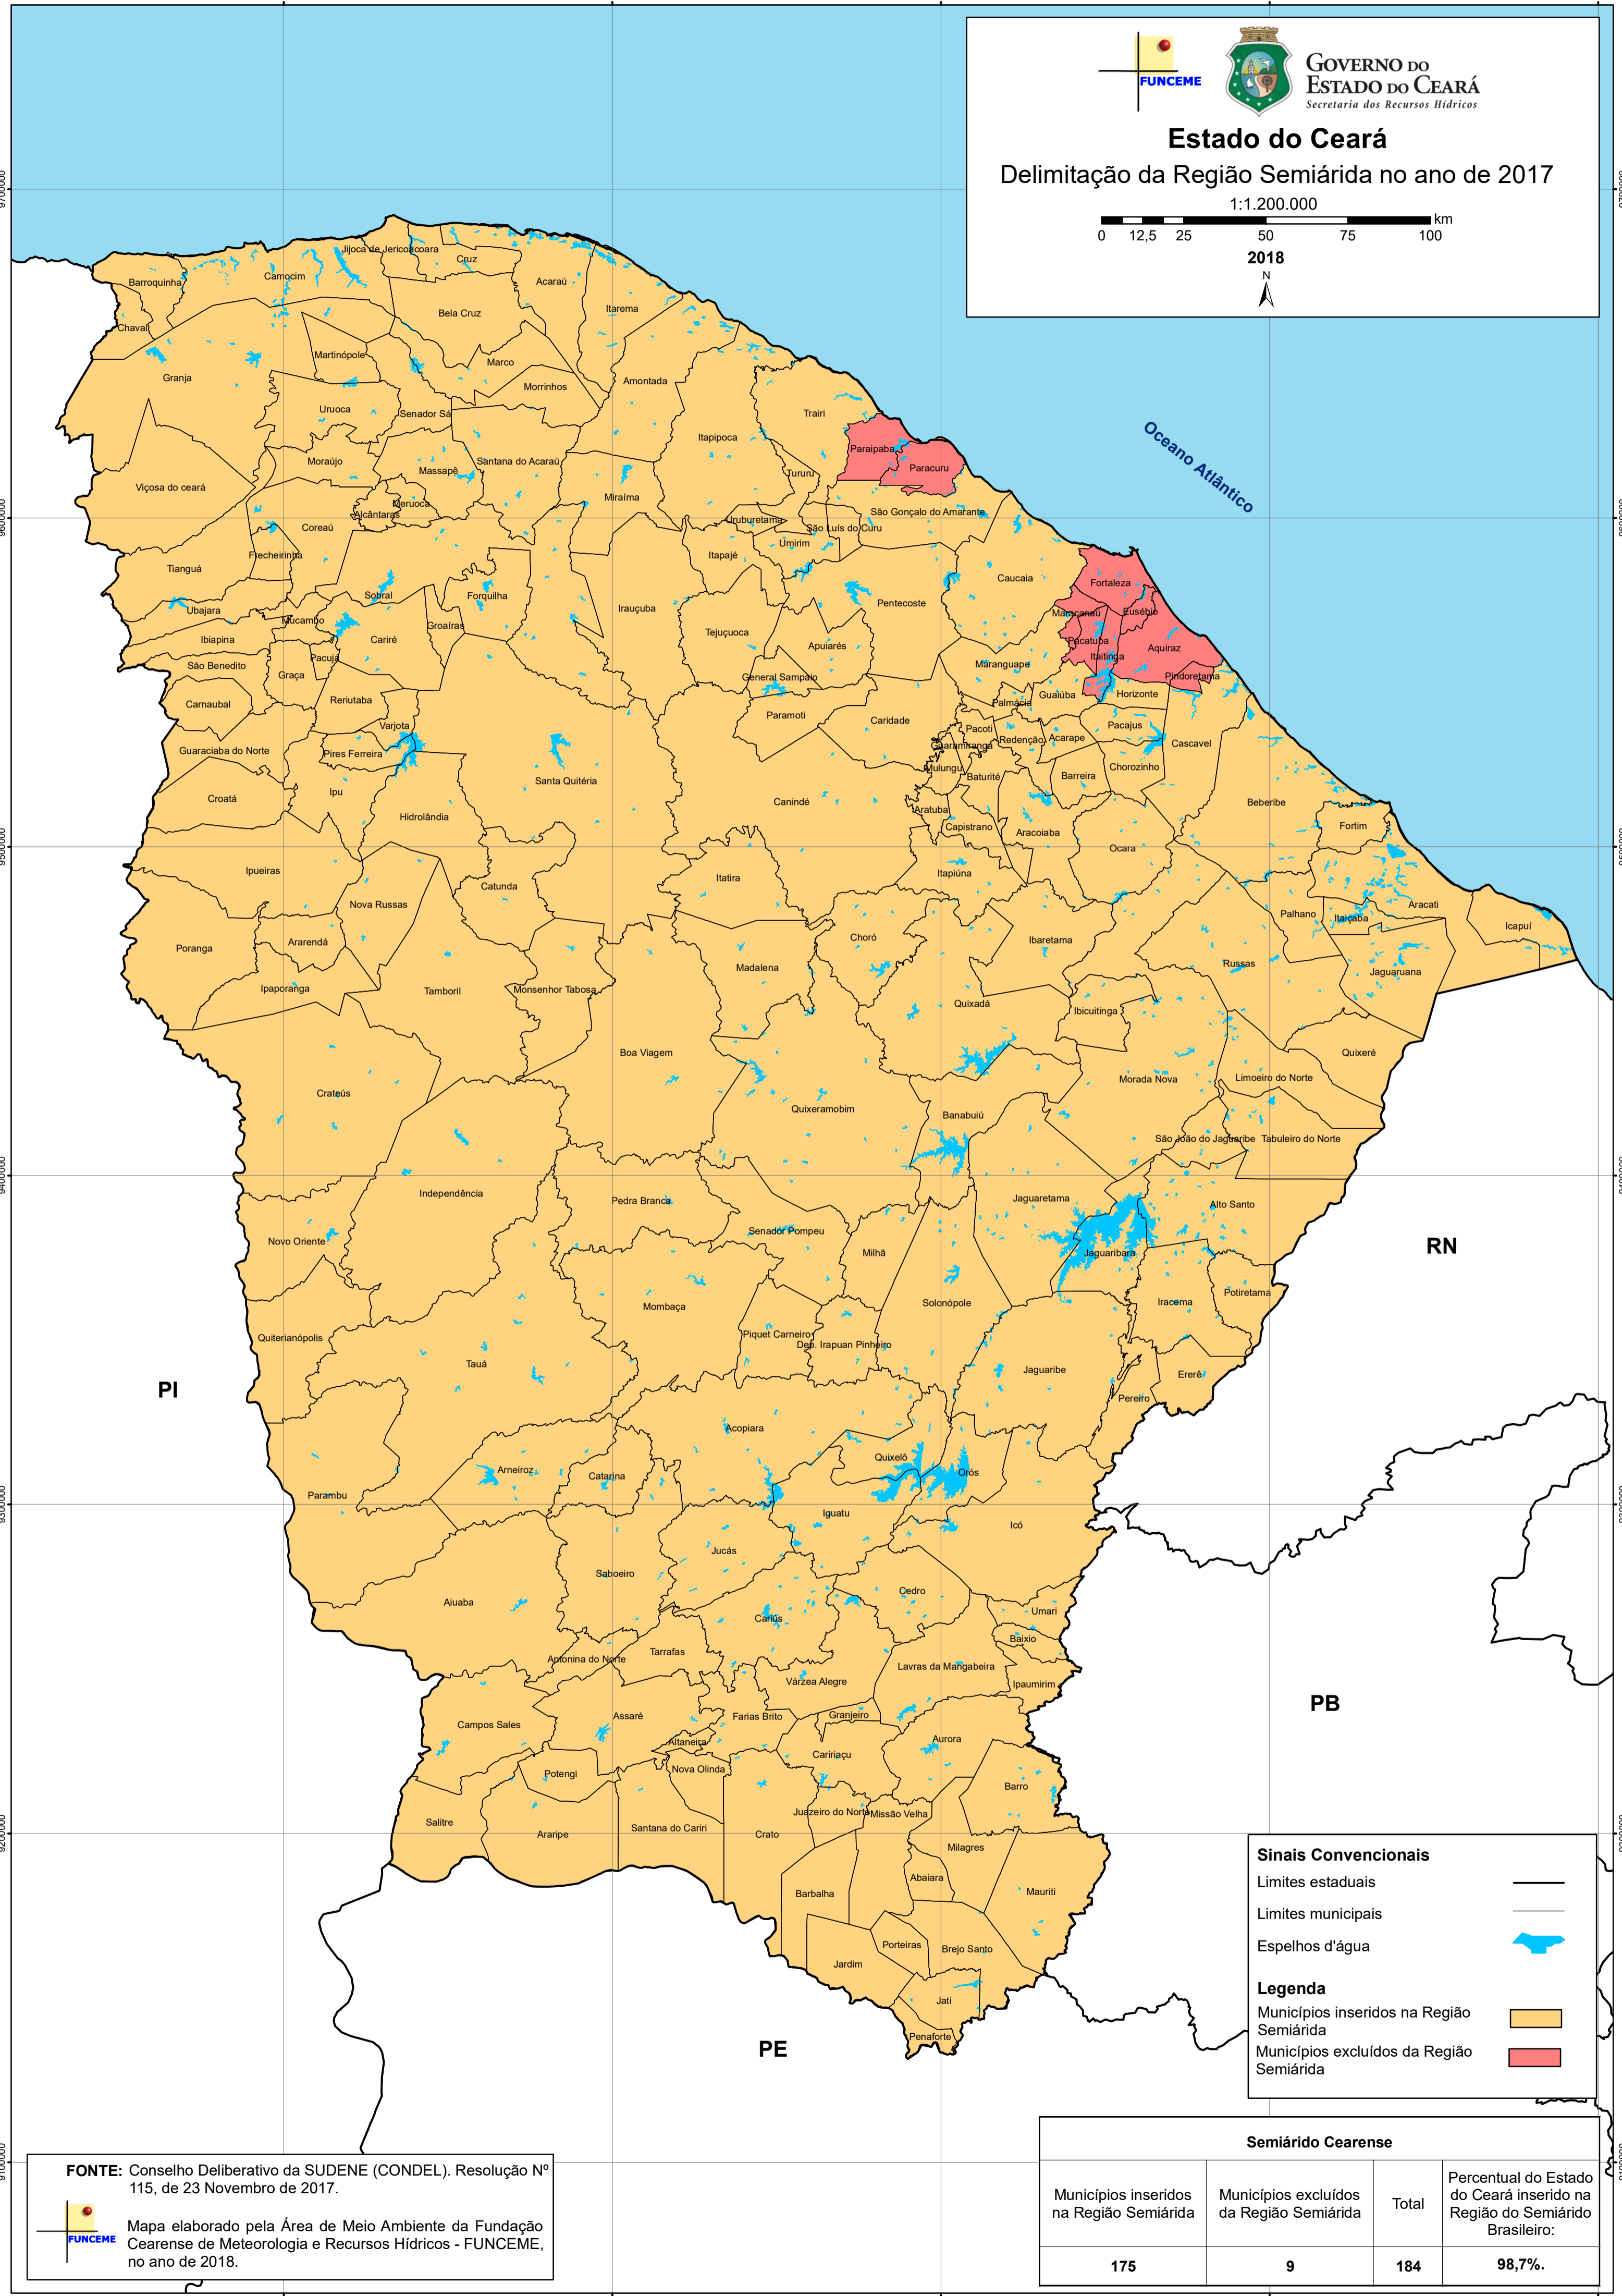

GOVERNO DO  
ESTADO DO CEARÁ  
Secretaria dos Recursos Hídricos

## Estado do Ceará

Delimitação da Região Semiárida no ano de 2017

1:1.200.000

### Sinais Convencionais

- Limites estaduais
- Limites municipais
- Espelhos d'água

### Legenda

- Municípios inseridos na Região Semiárida
- Municípios excluídos da Região Semiárida

**FONTE:** Conselho Deliberativo da SUDENE (CONDEL). Resolução Nº 115, de 23 Novembro de 2017.

Mapa elaborado pela Área de Meio Ambiente da Fundação Cearense de Meteorologia e Recursos Hídricos - FUNCEME, no ano de 2018.